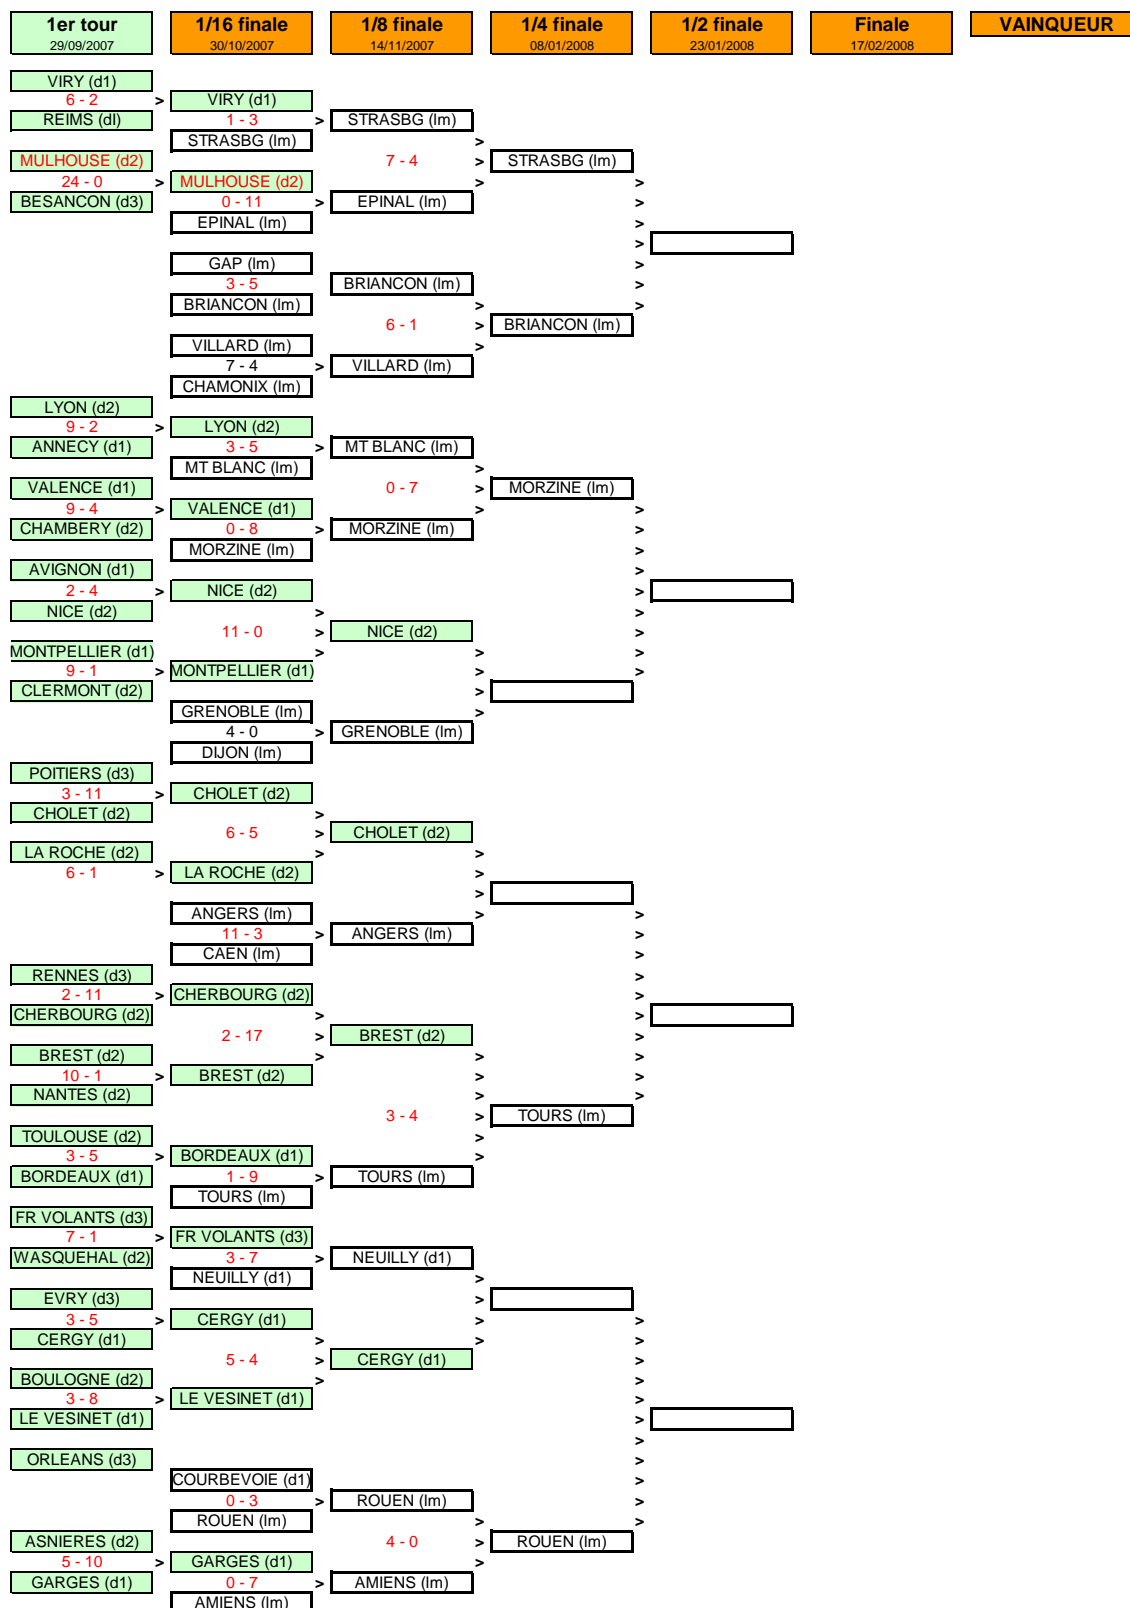

COUPE DE FRANCE 2007-2008 (m.à.j. 25/11/07)

équipes engagées :

Ligue Magnus : Amiens - Angers - Briançon - Chamonix - Dijon - Epinal - Grenoble - Mt Blanc - Morzine - Rouen - Tours - Strasbourg - Villard

Division 1 : Annecy - Avignon - Bordeaux - Cergy - Garges - Le Vésinet - Montpellier - Valence - Viry - Reims - Gap - Neuilly - Courbevoie

Division 2 : Asnières - Boulogne - Brest - Chambéry - Cherbourg - Cholet - Clermont - La Roche - Lyon - Mulhouse - Nantes - Nice - Toulouse -

Division 3 : Besançon - Evry - Français Volants - Orléans - Poitiers - Rennes - Wasquehal -